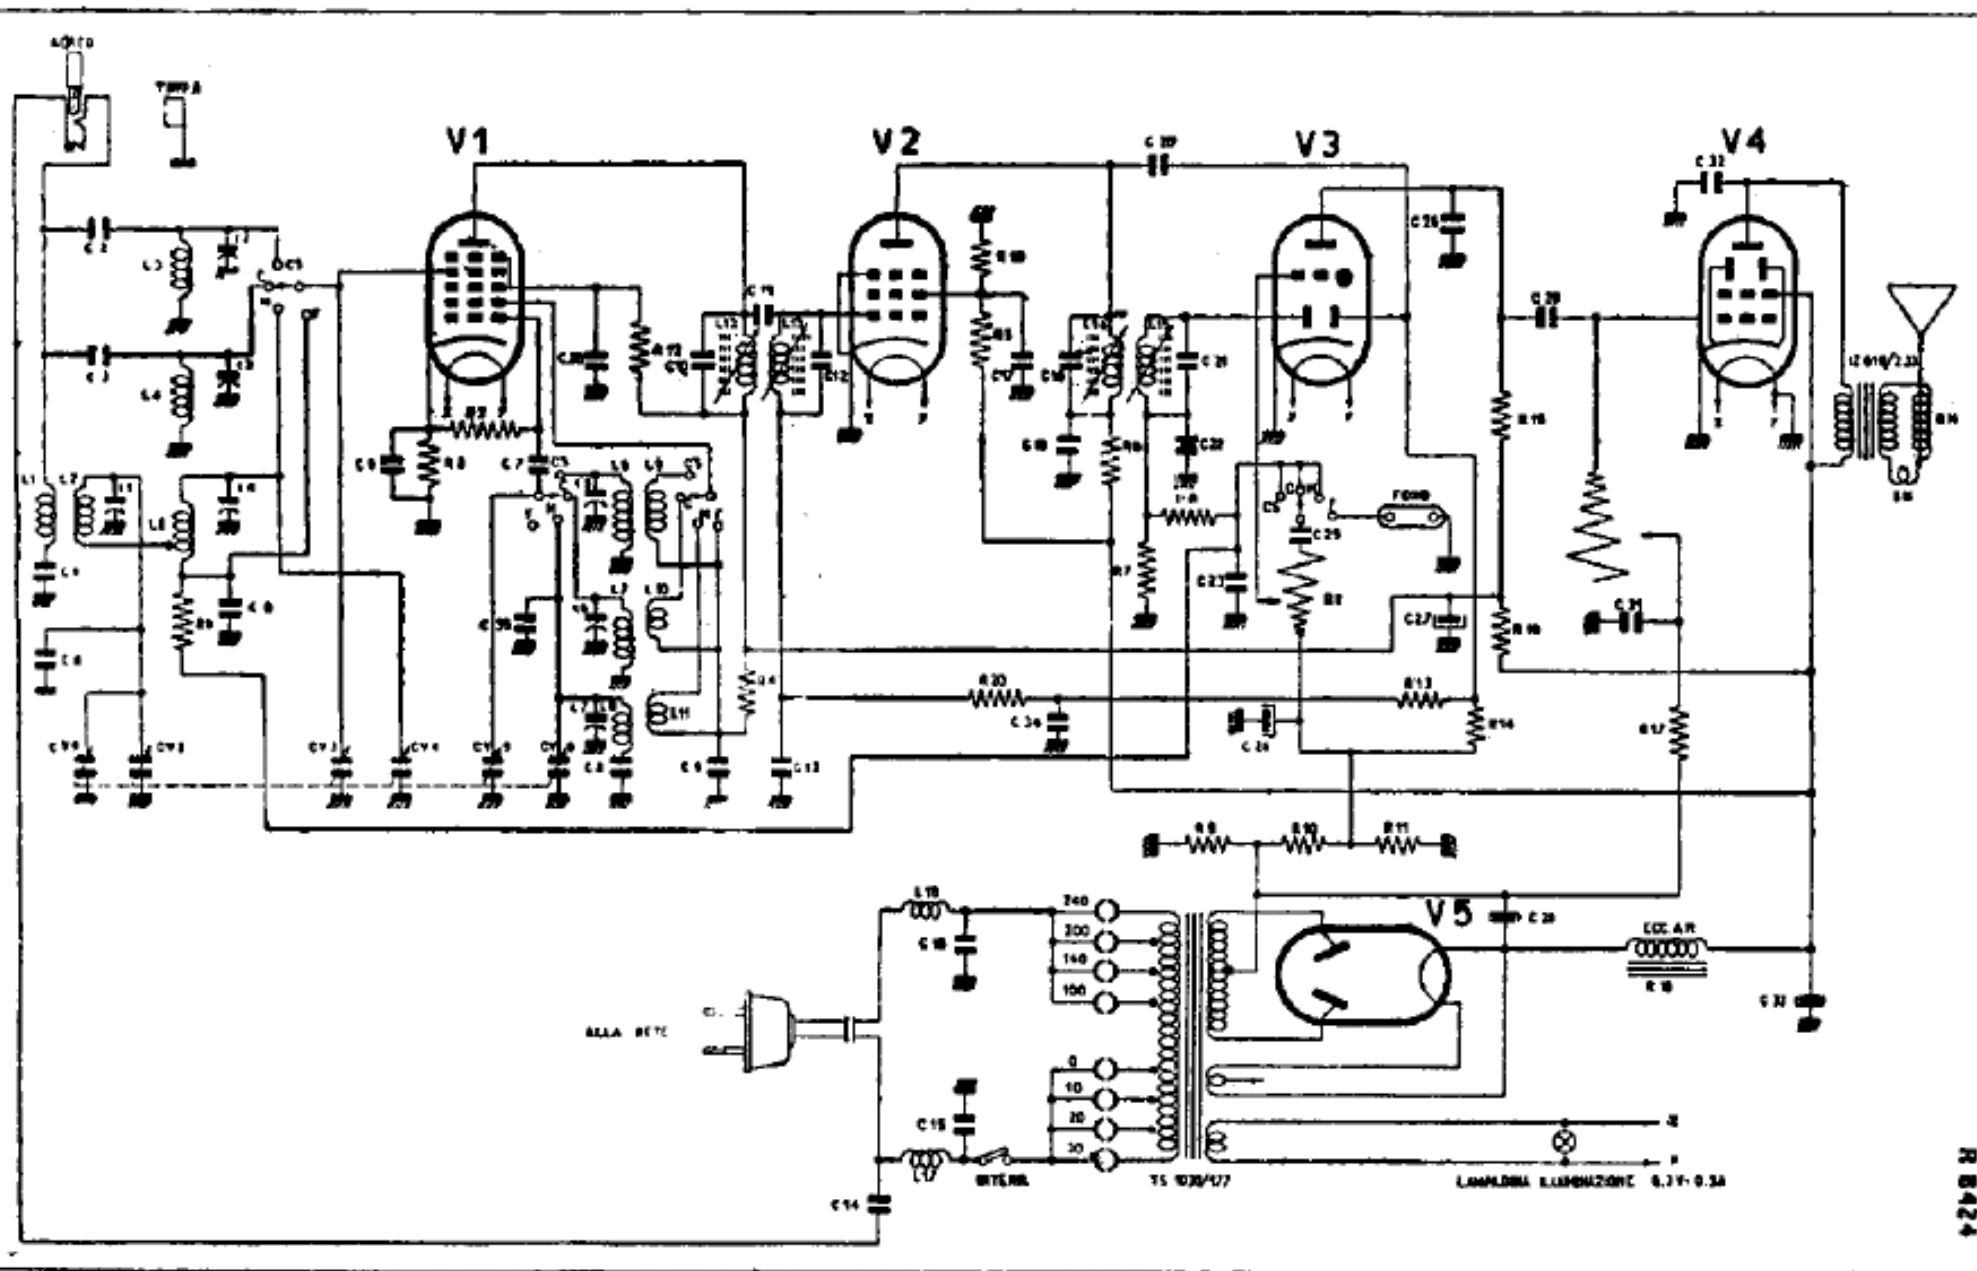

R 8424

PHONOLA (S. A. FIMI). — Mod. 561 B. — Media frequenza: 470 kHz.